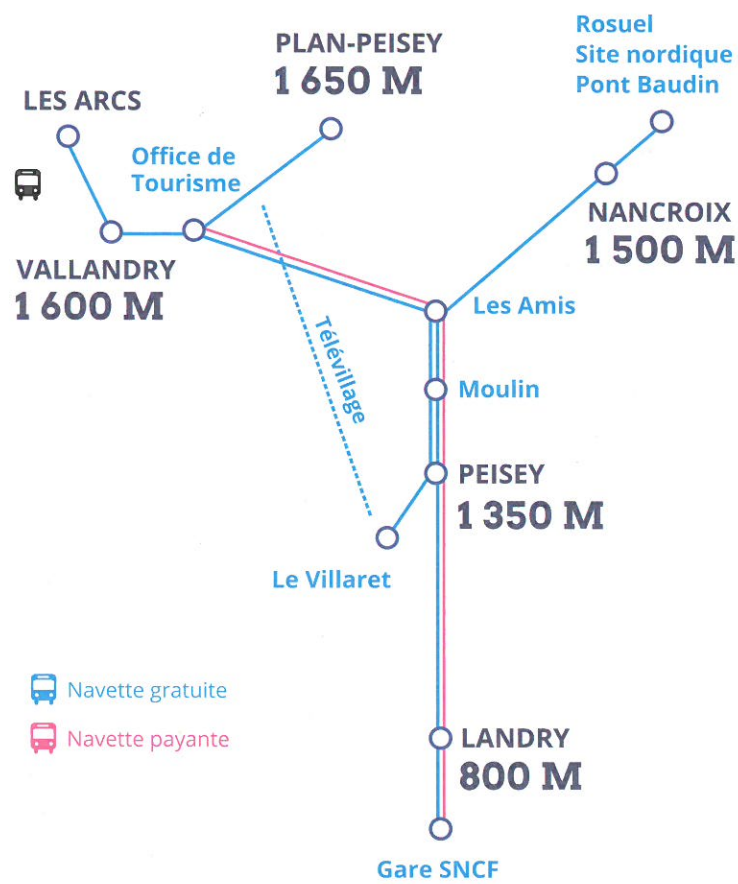

# STATION PEISEY-VALLANDRY

## NAVETTES DE LIAISON INTER SITES

### RÉSIDENCES :

- |                                 |                              |
|---------------------------------|------------------------------|
| M Aigle                         | L Aiguille Grive             |
| I Aiguille des glacier 1, 2 & 3 | J Aiguille Rousse            |
| F Arc en Ciel                   | O Alliet                     |
| D Balcons de Vallandry          | N Arandelières               |
| G Castors                       | H Belvédère                  |
| A Chalets de Bellecôte          | E Chalet de la Vanoise       |
| B Chalets de Vallandry          | F Chalet Emmanuelle          |
| E Chalets de la Flore           | I Chalet Irène               |
| P Choucas                       | T Chalets du Parchey         |
| S Clarines                      | W Chalets du Vieux Plan      |
| L Crêt de l'Ours                | D Chalets Stephi             |
| E Edelweiss                     | A Cordettes                  |
| O Epilobes                      | U Darbella                   |
| U Granges de l'Épinette         | V Gentianes                  |
| N Michailles                    | S Lotissement de Plan-Peisey |
| H Myrtilles                     | G Mélézes                    |
| C Petite Ourse A & B            | B Neige et Soleil            |
| K Praz de l'Ours 1 & 2          | R Parc                       |
| R Presles                       | R Plein Sud                  |
| J Soldanelles                   | M Pierra Menta               |
| T Tétrás                        | Q Rey                        |
|                                 | C Soleil 1 & 2               |
|                                 | P Turia                      |

## VALLANDRY - 1 600 M