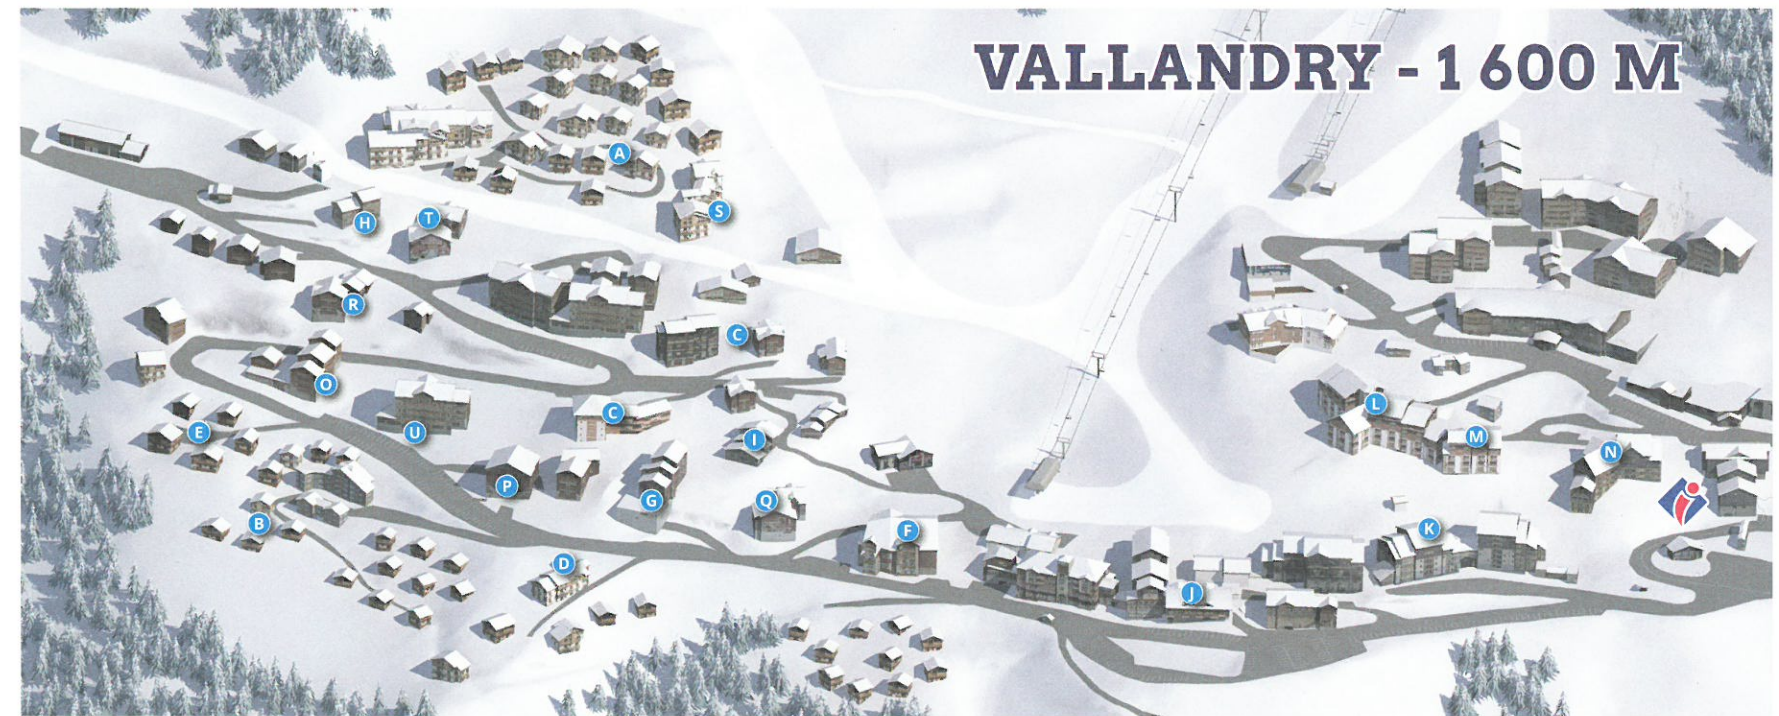

# STATION PEISEY-VALLANDRY

## NAVETTES DE LIAISON INTER SITES

### RÉSIDENCES :

- |                                 |                              |
|---------------------------------|------------------------------|
| M Aigle                         | L Aiguille Grive             |
| I Aiguille des glacier 1, 2 & 3 | J Aiguille Rousse            |
| F Arc en Ciel                   | O Alliet                     |
| D Balcons de Vallandry          | N Arandelières               |
| G Castors                       | H Belvédère                  |
| A Chalets de Bellecôte          | E Chalet de la Vanoise       |
| B Chalets de Vallandry          | F Chalet Emmanuelle          |
| E Chalets de la Flore           | I Chalet Irène               |
| P Choucas                       | T Chalets du Parchey         |
| S Clarines                      | W Chalets du Vieux Plan      |
| L Crêt de l'Ours                | D Chalets Stephi             |
| E Edelweiss                     | A Cordettes                  |
| O Epilobes                      | U Darbella                   |
| U Granges de l'Épinette         | V Gentianes                  |
| N Michailles                    | S Lotissement de Plan-Peisey |
| H Myrtilles                     | G Mélézes                    |
| C Petite Ourse A & B            | B Neige et Soleil            |
| K Praz de l'Ours 1 & 2          | R Parc                       |
| R Presles                       | R Plein Sud                  |
| J Soldanelles                   | M Pierra Menta               |
| T Tétrás                        | Q Rey                        |
|                                 | C Soleil 1 & 2               |
|                                 | P Turia                      |

## VALLANDRY - 1 600 M